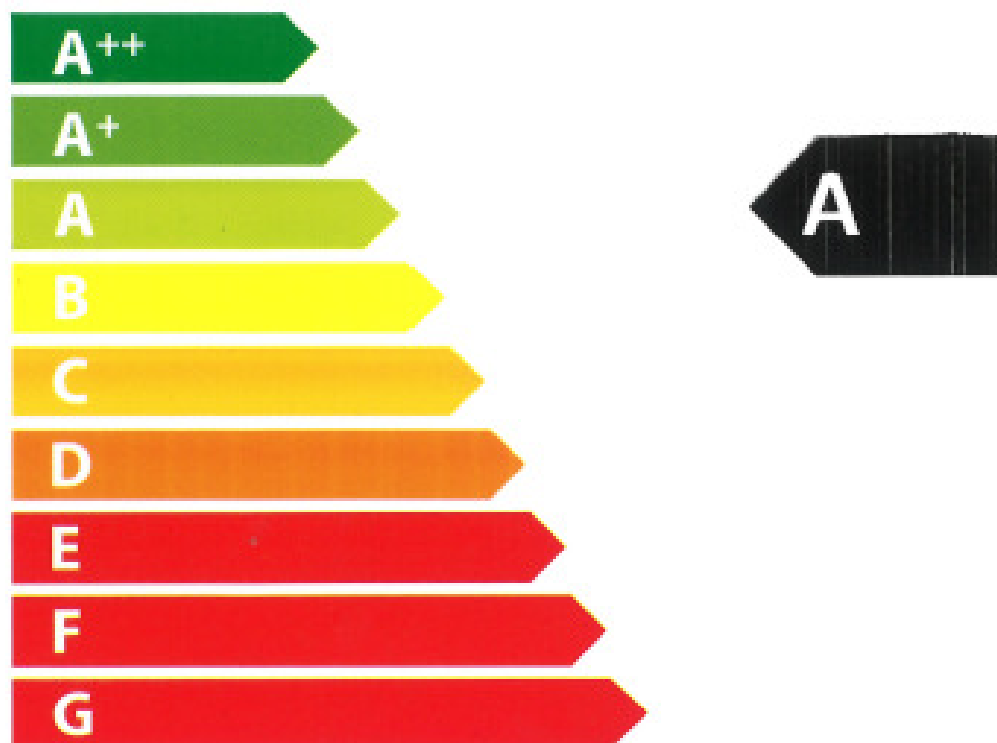

# ENERG

енергия · ενεργεια

**RAIS**<sup>®</sup> attika<sup>®</sup>  
ART OF FIRE FEUERKULTUR

## Juno L

5,6  
kW

ENERGIA · ЕНЕРГИЯ · ΕΝΕΡΓΕΙΑ · ENERGIJA · ENERGY · ENERGIE · ENERGI

2015/1186